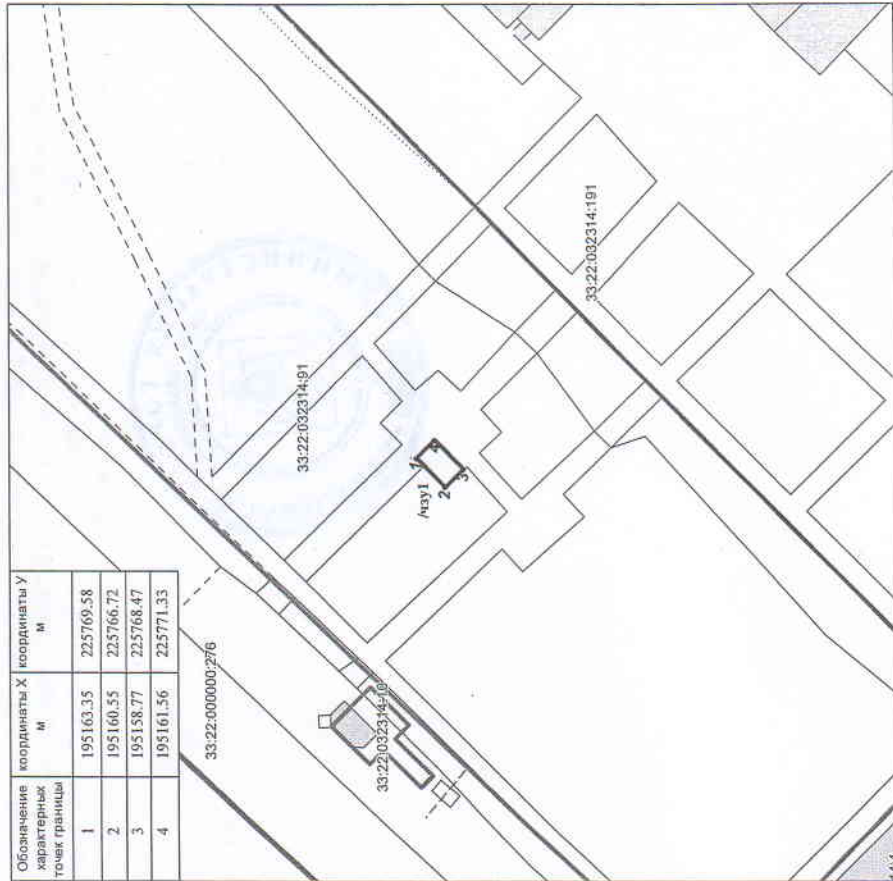

Приложение  
к постановлению администрации города Владимира  
от 11.03.2021 № 192

**СХЕМА РАСПОЛОЖЕНИЯ ЗЕМЕЛЬНОГО УЧАСТКА  
НА КАДАСТРОВом ПЛАНЕ ТЕРРИТОРИИ**

Условный номер земельного участка: 33:22:032314:91/чзу1  
Площадь земельного участка: 10 кв.м.  
Категория земель: Земли населенных пунктов  
Местоположение: Владимирская область, г. Владимир, ул. Добросельская, в районе д. 124

Обозначение точек границы	координаты X м	координаты Y м
1	195163.35	225769.58
2	195160.55	225766.72
3	195158.77	225768.47
4	195161.56	225771.33

Масштаб 1:500

- Условные обозначения:
- граница простейшего земельного участка
  - граница учтеного земельного участка
  - граница кадастрового квартала
  - граница простейшего земельного участка