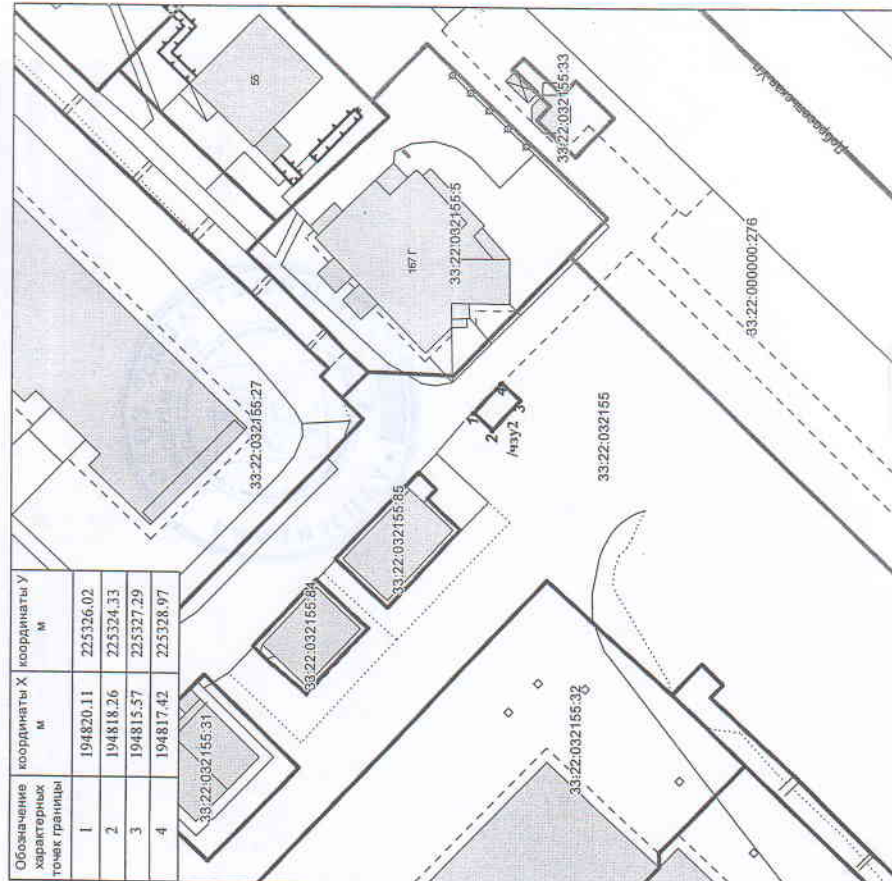

Приложение  
к постановлению администрации города Владимира  
от 11.03.2011 № 546

**СХЕМА РАСПОЛОЖЕНИЯ ЗЕМЕЛЬНОГО УЧАСТКА  
НА КАДАСТРОВOM ПЛАНЕ ТЕРРИТОРИИ**

Условный номер земельного участка: 33:22:032155/4312

Площадь земельного участка: 10 кв.м.

Категория земель: Земли населенных пунктов

Местоположение: Владимирская область, г. Владимир, ул. Добросельская, в районе д. 167

Масштаб 1:500

Условные обозначения:

- граница проектного земельного участка
- граница учетного земельного участка
- граница кадастрового квартала
- граница временного земельного участка