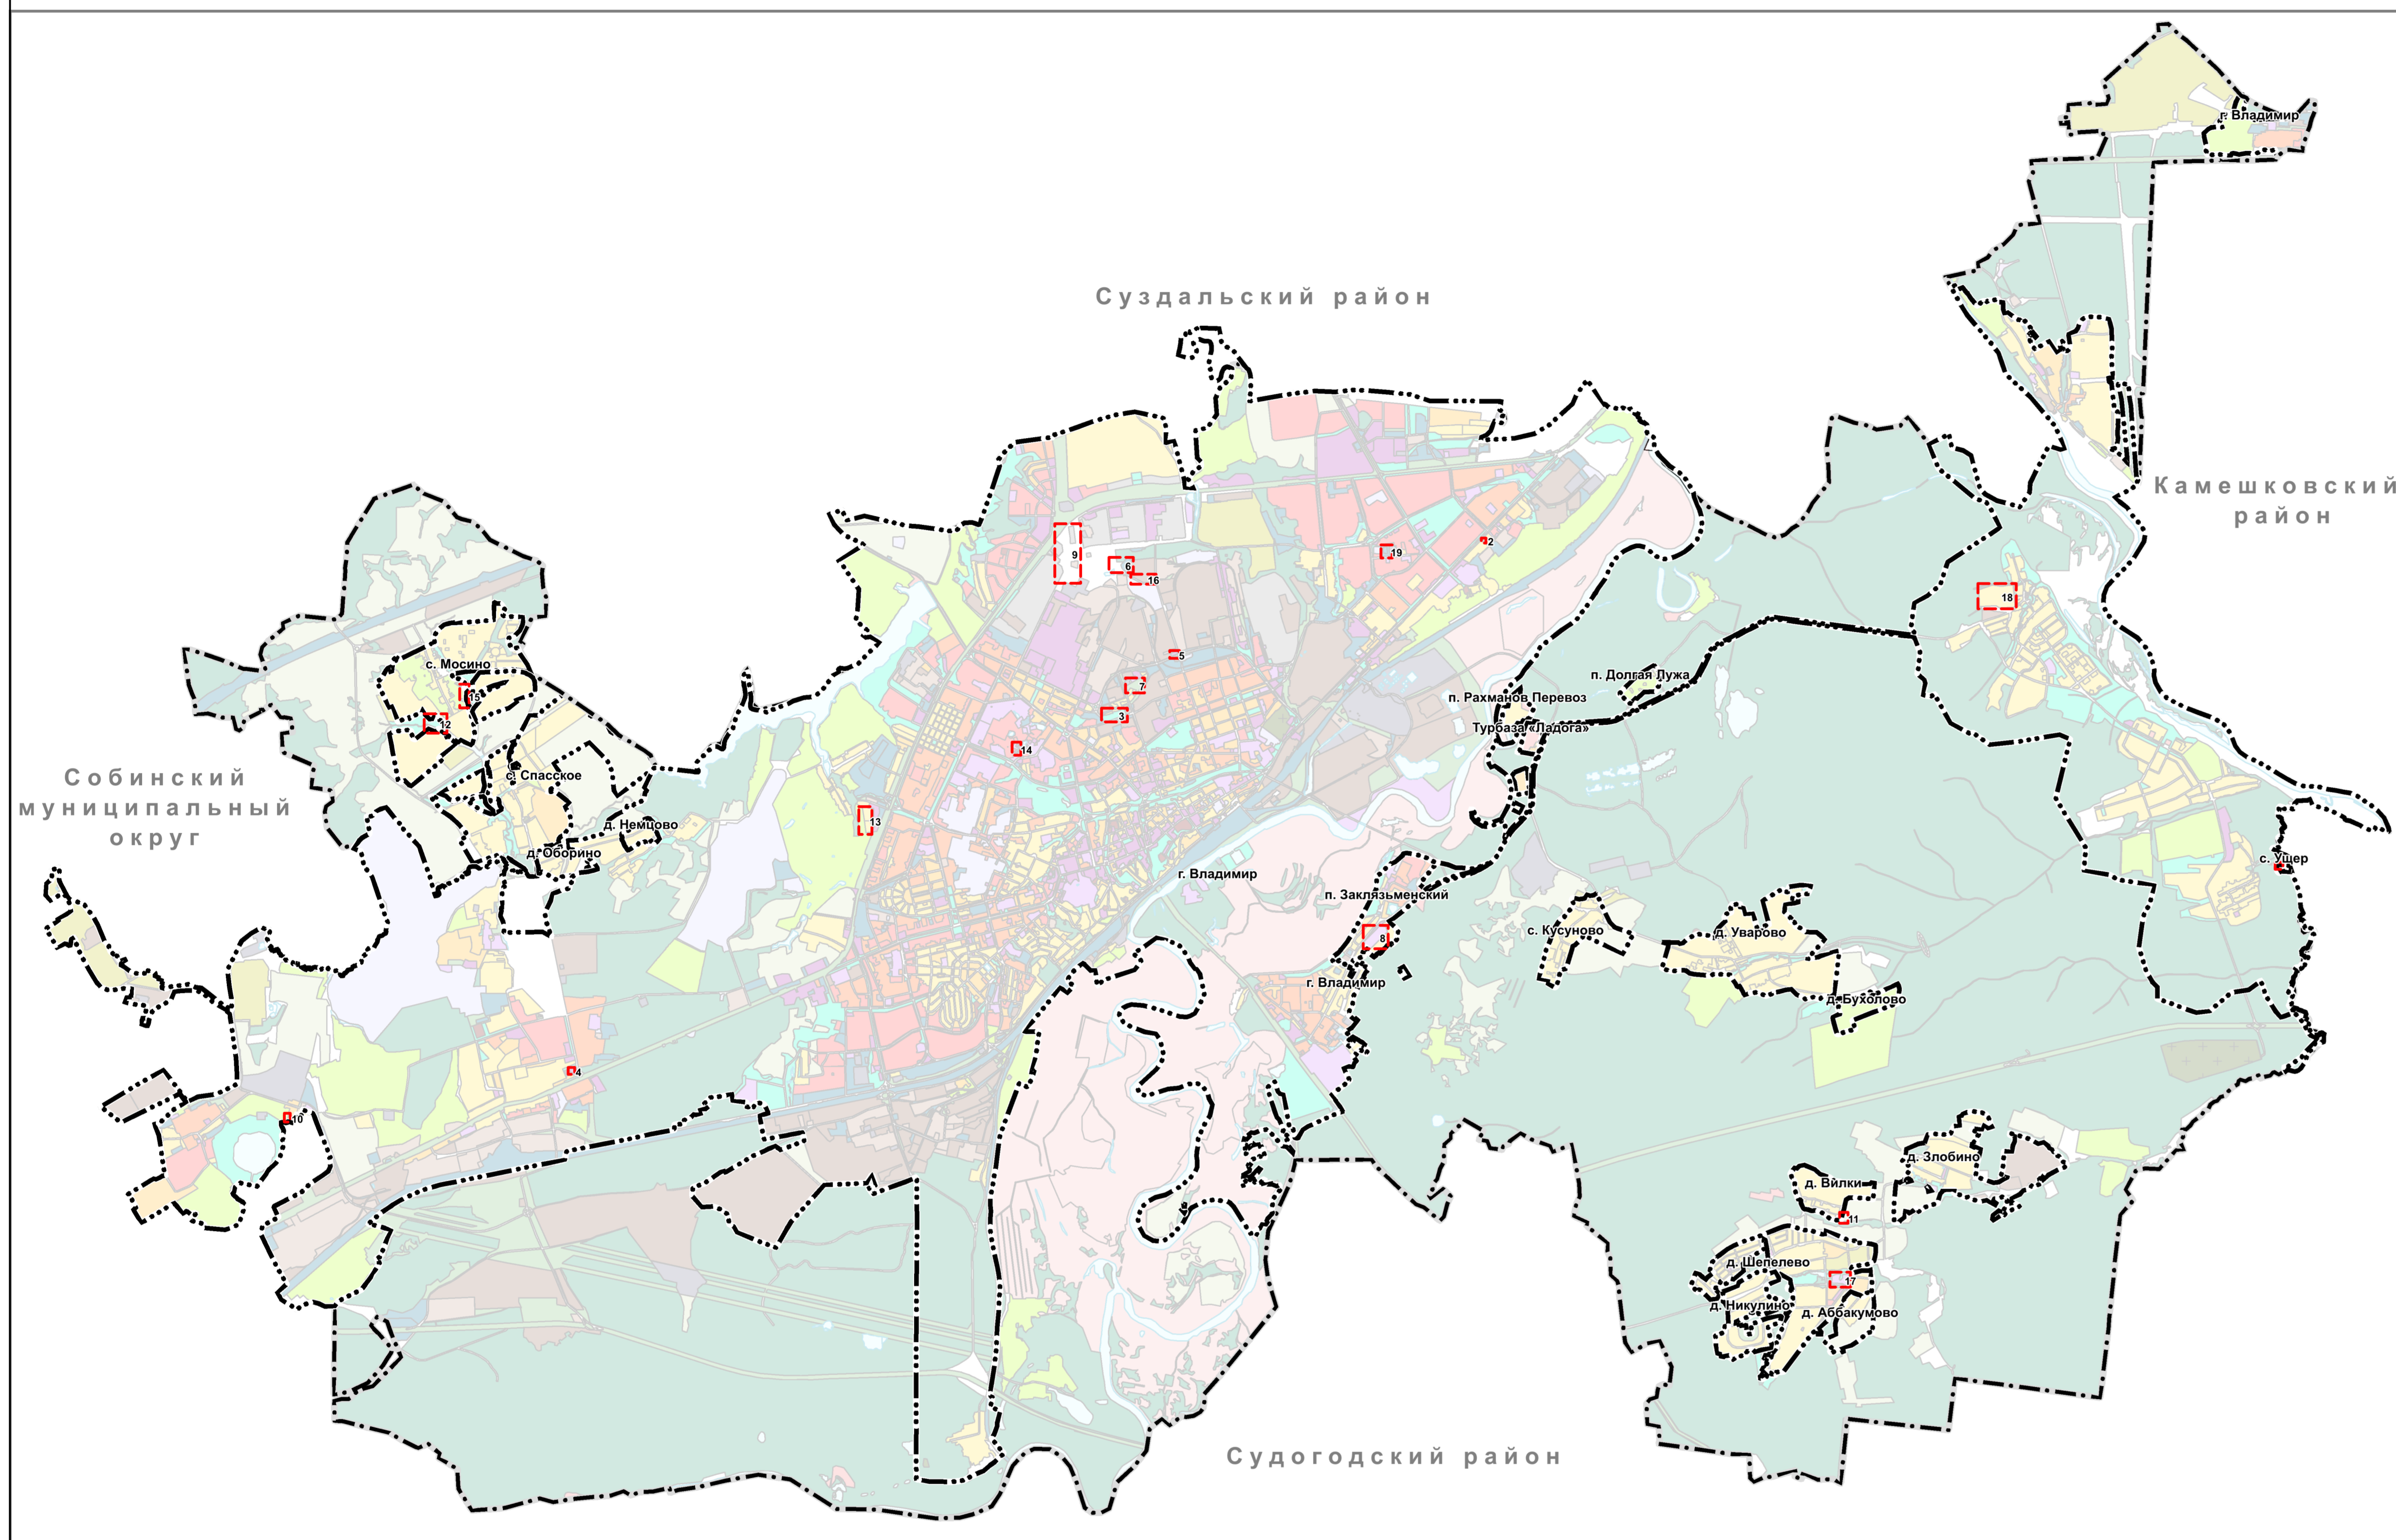

ИЗМЕНЕНИЯ В ГЕНЕРАЛЬНЫЙ ПЛАН МУНИЦИПАЛЬНОГО ОБРАЗОВАНИЯ (ГОРОДСКОЙ ОКРУГ) ГОРОД ВЛАДИМИР ВЛАДИМИРСКОЙ ОБЛАСТИ (ПРИМЕНИТЕЛЬНО К ЧАСТИ ТЕРРИТОРИИ МУНИЦИПАЛЬНОГО ОБРАЗОВАНИЯ ГОРОД ВЛАДИМИР)

КАРТА ФУНКЦИОНАЛЬНЫХ ЗОН

Приложение 2 к решению
Совета народных депутатов
города Владимира
от 25.03.2026 № 24

Муниципальное образование город Владимир. М 1:50000

Фрагмент 1 (КН 33:22:036018:117
в с.Ущер). М 1:2000

Фрагмент 2 (КН 33:22:032315:91).
М 1:2000

Фрагмент 3 (бывший Сад
Автомобилист). М 1:5000

Фрагмент 4 (КН 33:22:014026:311).
М 1:2000

Фрагмент 9 (территория в районе
ул.Гастелло). М 1:5000

Сущест.	Планир.	Условные обозначения:
Границы единиц административно-территориального деления Российской Федерации		
		Граница городского округа
		Граница населенного пункта
		Граница рассматриваемой территории в части внесения изменений
Функциональные зоны		
		Зона застройки индивидуальными жилыми домами
		Зона застройки малозэтажными жилыми домами (до 4 этажей, включая мансардный)
		Зона застройки многоэтажными жилыми домами (9 этажей и более)
		Многофункциональная общественно-деловая зона
		Зона специализированной общественной застройки
		Зона культурных сооружений
		Зона производственных объектов
		Зона коммунально-складских объектов
		Научно-производственная зона (зона объектов обслуживания, необходимых для осуществления производственной и предпринимательской деятельности)
		Зона объектов инженерной инфраструктуры
		Зона объектов автомобильного транспорта
		Зона сельскохозяйственных угодий (пашни, пастбища)
		Зона садоводческих, огороднических или дачных некоммерческих объединений
		Производственная зона сельскохозяйственных предприятий
		Зона озелененных территорий общего пользования (лесопарки, парки, сады, скверы, бульвары, городские леса)
		Зона объектов рекреации и туризма
		Зона городских лесов
		Зона лесов
		Зона кладбищ
		Зона озелененных территорий специального назначения
		Зона режимных территорий
		Иные зоны
Прочие условные обозначения		
		Границы земельных участков, прошедших процедуру кадастрового учета

Изм.	Кол. уч.	Лист	№ док.	Подпись	Дата
Рук. отдела					04.25
Ис. спец.					04.25

Изменения в генеральный план муниципального образования (городской округ) город Владимир Владимирской области (применительно к части территории муниципального образования город Владимир)

Положение о территориальном планировании

Карта функциональных зон

Страница	Лист	Листов
ГП	1	1

ИП Гаврилова Л.И.