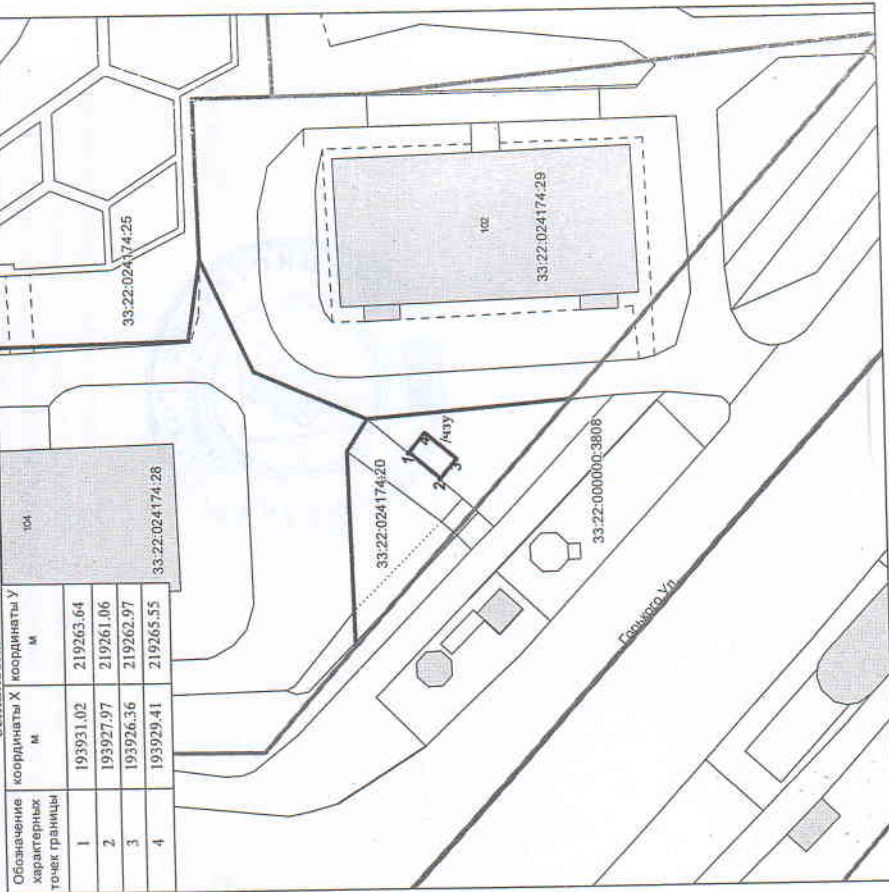

Приложение
к постановлению администрации города Владимира
от 11.03.2021 № 496

**СХЕМА РАСПОЛОЖЕНИЯ ЗЕМЕЛЬНОГО УЧАСТКА
НА КАДАСТРОВом ПЛАНЕ ТЕРРИТОРИИ**

Условный номер земельного участка: 33:22:024174:20/чпу1
Площадь земельного участка: 10 кв.м.
Категория земель: Земли населенных пунктов
Местоположение: Владимирская область, г. Владимир, ул. Горького, в районе д. 102
остановка " Река Судышка " ч/с

Масштаб 1:500

Условные обозначения:

- граница проектного земельного участка
- граница учтенного земельного участка
- граница кадастрового квартала
- граница временного земельного участка

Исп. Ляценко В.Н.